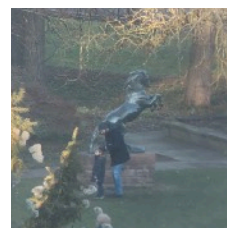

PERVERT PICTURES exposure in PUBLIC PARK

Datum: 26.01.2020

Ort: Killesbergturm, Killesberg Park, Stuttgart

Zeit: 15:00 - 17:00

Wichtige Hinweise:

1. Bringen Sie paar **1€** oder **50 Cent** Münzen bei sich mit.
2. Während der Aktion werden 8 Bilder jeweils zwei Minuten lang zu unterschiedlichen Zeiten und in verschiedenen Positionen gezeigt.
3. Lesen Sie die Programmliste durch und achten Sie auf die Zeitangabe und die Schaurichtung. **Sie können beliebig eins, einige oder alle Bilder anschauen.**
4. Kommen Sie **pünktlich nach der Zeitangabe** des jeweiligen Bildes, die Sie anschauen möchten, am Veranstaltungsort an. Das Zeigen vom jeweiligen Bild findet **ohne Verzögerung** statt.
5. Um die Bilder richtig anzuschauen, benutzen Sie bitte das festinstallierte **Aussichtsfernrohr** am Turm. Je Nutzung kostet 1€ und dauert zwei Minuten.
6. Wenn Sie **zur richtigen Zeit in der richtigen Richtung mit dem Fernrohr** schauen, werden Sie das gewünschte Bild sehen.
7. Das Format der Aufstellung der Programme:
Zeit
Richtung
Titel des Bildes
(die Fotos bedienen nur als Hinweise auf die genauen Positionen)
8. Die folgenden Grafiken zeigen Ihnen wie Sie nach der Angabe die richtige Richtung finden.

Programme

15:05
12 Uhr (Grüne Sonnenschirme)
Zwei gegenseitig pinkelnde Männer

15:26
12 Uhr (Braune Tonne)
Zwölf Tausend Dollar verkleidet als Bio-Müll

15:41
9 Uhr (Bronze-Pferd)
Menschengesicht am Bronze-Pferd

15:58
11 Uhr (drei Bäume)
Rotes Teletubby fährt mit der Furbetriebenen Rolle hin und her

16:11

9 Uhr
Weißes Schwan-Paar im eignen Saft

16:27
11 Uhr (Weisse Säulen)
Ein Walking dead in SSB Uniform

16:40
6 Uhr (1.OG des Turms)
Schwarzer Winnie the Pool in der Luft