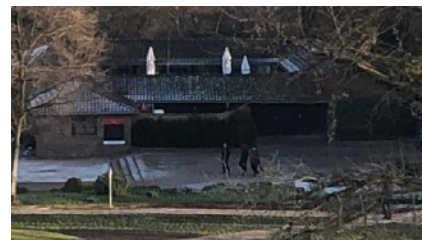

PERVERT PICTURES exposure in PUBLIC PARK

Datum: 26.01.2020

Ort: Killesbergturm, Killesberg Park, Stuttgart

Zeit: 15:00 - 17:00

Wichtige Hinweise:

1. Bringen Sie paar **1€** oder **50 Cent** Münzen bei sich mit.
2. Während der Aktion werden 8 Bilder jeweils zwei Minuten lang zu unterschiedlichen Zeiten und in verschiedenen Positionen gezeigt.
3. Lesen Sie die Programmliste durch und achten Sie auf die Zeitangabe und die Schaurichtung. **Sie können beliebig eins, einige oder alle Bilder anschauen.**
4. Kommen Sie **pünktlich nach der Zeitangabe** des jeweiligen Bildes, die Sie anschauen möchten, am Veranstaltungsort an. Das Zeigen vom jeweiligen Bild findet **ohne Verzögerung** statt.
5. Um die Bilder richtig anzuschauen, benutzen Sie bitte das festinstallierte **Aussichtsfernrohr** am Turm. Je Nutzung kostet 1€ und dauert zwei Minuten.
6. Wenn Sie **zur richtigen Zeit in der richtigen Richtung mit dem Fernrohr** schauen, werden Sie das gewünschte Bild sehen.
7. Das Format der Aufstellung der Programme:
Zeit
Richtung
Titel des Bildes
(die Fotos bedienen nur als Hinweise auf die genauen Positionen)
8. Die folgenden Grafiken zeigen Ihnen wie Sie nach der Angabe die richtige Richtung finden.

Programme

15:05
12 Uhr (Grüne Sonnenschirme)
Zwei gegenseitig pinkelnde Männer

15:26
12 Uhr (Braune Tonne)
Zwölf Tausend Dollar verkleidet als Bio-Müll

15:41
9 Uhr (Bronze-Pferd)
Menschengesicht am Bronze-Pferd

15:58
11 Uhr (drei Bäume)
Rotes Teletubby fährt mit der Furbetriebenen Rolle hin und her

16:11

9 Uhr
Weißes Schwan-Paar im eignen Saft

16:27
11 Uhr (Weisse Säulen)
Ein Walking dead in SSB Uniform

16:40
6 Uhr (1.OG des Turms)
Schwarzer Winnie the Pool in der Luft