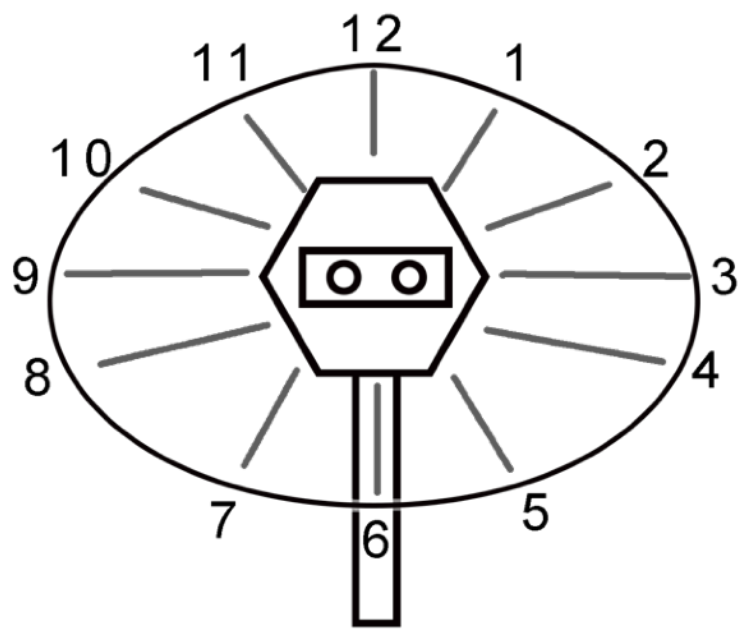

PERVERT PICTURES exposure in PUBLIC PARK

Datum: 26.01.2020

Ort: Killesbergturm, Killesberg Park, Stuttgart

Zeit: 15:00 - 17:00

Wichtige Hinweise:

1. Bringen Sie paar **1€** oder **50 Cent** Münzen bei sich mit.
2. Während der Aktion werden 8 Bilder jeweils zwei Minuten lang zu unterschiedlichen Zeiten und in verschiedenen Positionen gezeigt.
3. Lesen Sie die Programmliste durch und achten Sie auf die Zeitangabe und die Schaurichtung. **Sie können beliebig eins, einige oder alle Bilder anschauen.**
4. Kommen Sie **pünktlich nach der Zeitangabe** des jeweiligen Bildes, die Sie anschauen möchten, am Veranstaltungsort an. Das Zeigen vom jeweiligen Bild findet **ohne Verzögerung** statt.
5. Um die Bilder richtig anzuschauen, benutzen Sie bitte das festinstallierte **Aussichtsfernrohr** am Turm. Je Nutzung kostet 1€ und dauert zwei Minuten.
6. Wenn Sie **zur richtigen Zeit in der richtigen Richtung mit dem Fernrohr** schauen, werden Sie das gewünschte Bild sehen.
7. Das Format der Aufstellung der Programme:
Zeit
Richtung
Titel des Bildes
(die Fotos bedienen nur als Hinweise auf die genauen Positionen)
8. Die folgenden Grafiken zeigen Ihnen wie Sie nach der Angabe die richtige Richtung finden.

Programme

15:05
12 Uhr (Grüne Sonnenschirme)
Zwei gegenseitig pinkelnde Männer

15:26
12 Uhr (Braune Tonne)
Zwölf Tausend Dollar verkleidet als Bio-Müll

15:41
9 Uhr (Bronze-Pferd)
Menschengesicht am Bronze-Pferd

15:58
11 Uhr (drei Bäume)
Rotes Teletubby fährt mit der Furbetriebenen Rolle hin und her

16:11

9 Uhr
Weißes Schwan-Paar im eignen Saft

16:27
11 Uhr (Weisse Säulen)
Ein Walking dead in SSB Uniform

16:40
6 Uhr (1.OG des Turms)
Schwarzer Winnie the Pool in der Luft